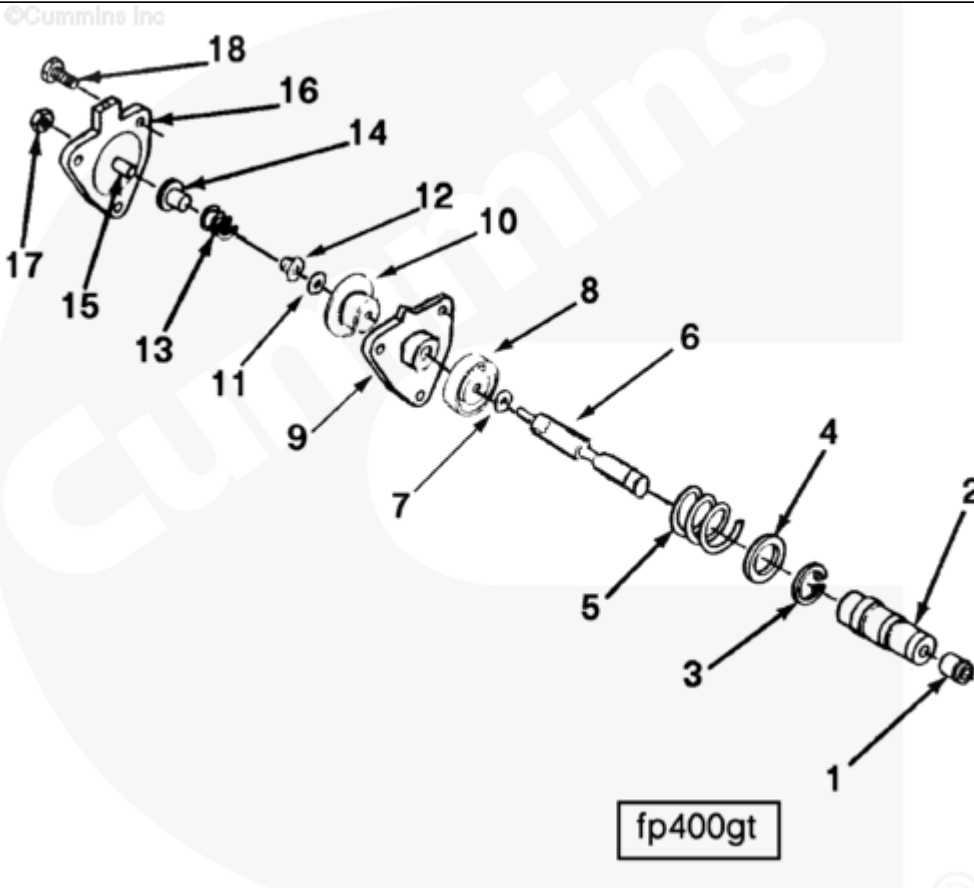

Parts Catalog - Option Detail

Electronic Parts Catalog - Option Detail				
Option	Group	Graphic	Film Card	Date
FP6828	05.01.5	fp400gt	K38	06-APR-94
Engines	GTA38, K38, KTA38GC CM558, QSK38 CM2150 K106, QSK38 CM2150 MCRS, QSK38 CM850 MCRS			

[SMALL](#) | [MEDIUM](#) | [LARGE](#)

Cart	Ref No	Part Number	Part Description	Required	Remarks
<input type="button" value="View My Cart"/>					
		FP6828	Assembly Aftercooler		
		3077528	Assembly , Afc	1	
<input type="checkbox"/>	1	3018655	Compression Spring		
<input type="checkbox"/>		3077526	Barrel And Plunger	1	
	2	3077525	Air Fuel Control Barrel	1	

<input type="checkbox"/>	6	3074224	Air Fuel Control Plunger	1	
<input type="checkbox"/>	3	S 16240	Retaining Ring		
<input type="checkbox"/>	4	3001707	Shim	1	
<input type="checkbox"/>	5	179832	Compression Spring		
<input type="checkbox"/>	7	3051463	Plain Washer	2	1/8 Inch.
<input type="checkbox"/>	8	3047278	Air Fuel Control Piston	1	
<input type="checkbox"/>	9	3013811	Diaphragm	1	
<input type="checkbox"/>	10	3047276	Air Fuel Control Piston	1	
<input type="checkbox"/>	11	3051463	Plain Washer		1/8 Inch.
<input type="checkbox"/>	12	3051461	Lock Nut	1	#10 - 32 UNF.
<input type="checkbox"/>	13	70700	Compression Spring		
<input type="checkbox"/>	14	3049041	Spring Retainer		
<input type="checkbox"/>	15	109917	Socket Set Screw		
<input type="checkbox"/>	16	3058867	Fuel Control Cover		
<input type="checkbox"/>	17	3029301	Lock Nut	2	1/4 - 28 UNF.
<input type="checkbox"/>	18	70772 B	Fillister Head Cap Screw		